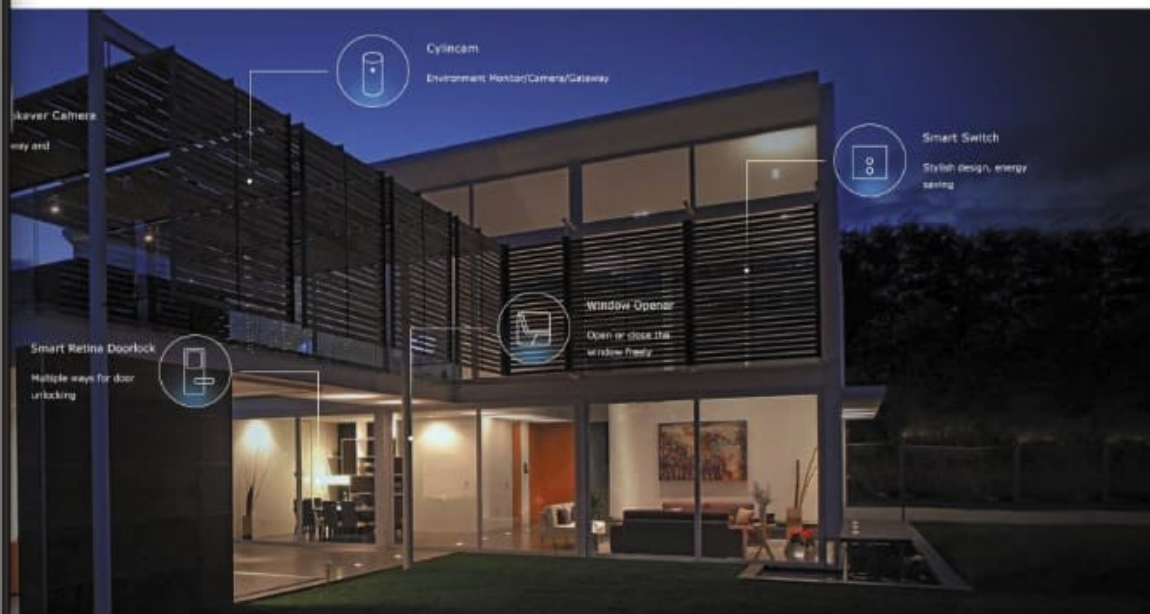

# MINI SMART HOME SYSTEM

Kontrol dan pantau rumah anda menggunakan smartphone kapanpun, dimanapun, sekarang juga!

## Mengapa Anda Membutuhkan "Mini Smart Home System" ?

Mengontrol peralatan elektronik (AC, Televisi, Lampu, Kipas Angin, CCTV, Pintu, Pagar, Alarm, dsb) bahkan memonitor pemakaian energi listrik di rumah anda hanya dengan smartphone

Menyalakan AC anda sesaat sebelum tiba di rumah, atau menyalakan lampu ruang keluarga secara otomatis, membuat hidup anda semakin mudah dan nyaman

Bahkan anda dapat menyalakan lampu rumah ketika malam hari dan mematikannya ketika sudah pagi, meskipun anda sedang mudik ke kampung halaman. Membuat rumah tetap tampak berpenghuni, sehingga meningkatkan keamanan, hubungkan pula dengan CCTV dan sistem alarm untuk semakin melengkapi keamanan anda

INSTALASI SANGAT MUDAH  
TIDAK MEMBUTUHKAN  
PENGKABELAN YANG SULIT

MENGGUNAKAN TEKNOLOGI  
WIRELESS YANG SANGAT AMAN

MEMANTAU RUMAH ANDA  
SECARA REALTIME

TANPA PERAWATAN BERKALA  
DAN KONSUMSI ENERGI  
YANG RENDAH